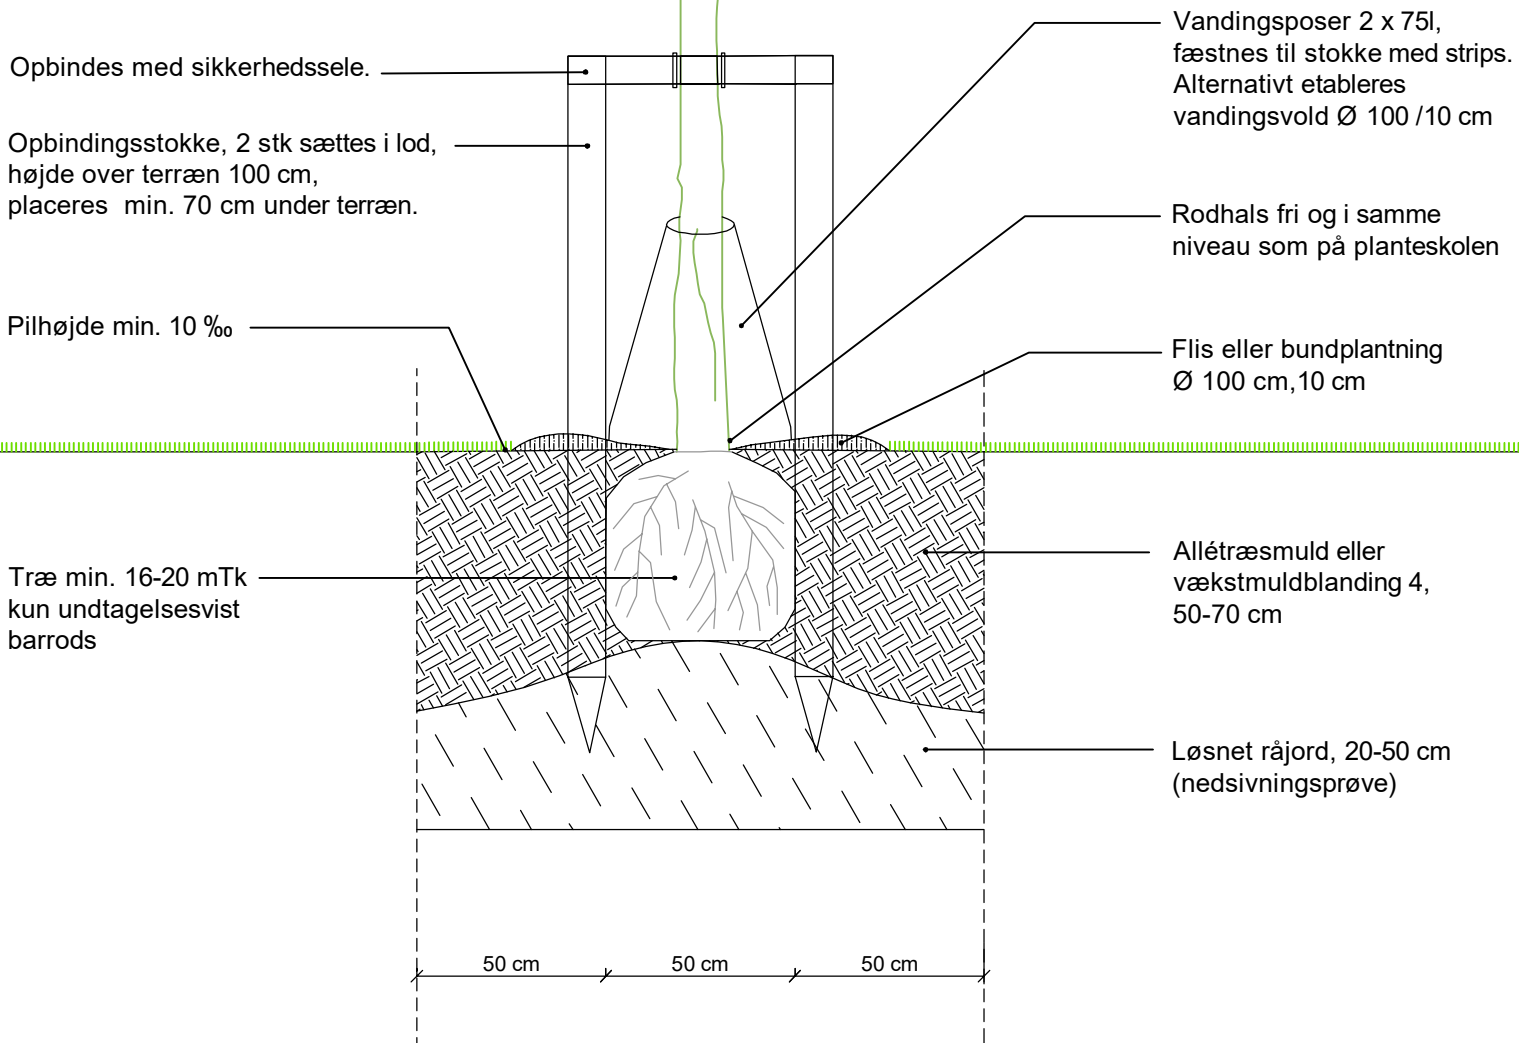

Træ etableret i muldareal

T41

Træplante hul

Træ etableret i muldareal

Typetegning

MÅL 1:20

DATO 2019-10-30

UDFØRT AF ANB/JLP